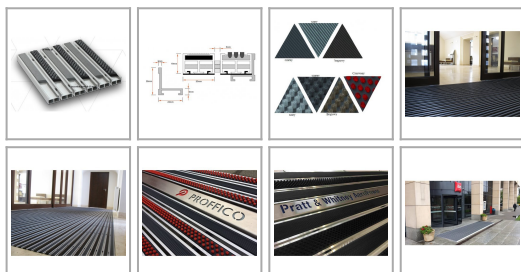

Cena: **918,00 zł** brutto

Stan: Nowy

Inne kombinacje produktu:

Kolor	cena brutto
Szary	918,00 zł
Czarny	918,00 zł
Brązowy	918,00 zł
Czerwony	918,00 zł

Informacje

Wycieraczka z profili aluminiowych wersja tzw Szczotka guma wysokość 19 mm. Beta wkład gumowy Gamma-wkład szczotkowy.

Opis produktu

Wycieraczka idealna do obiektów o bardzo dużym natężeniu ruchu. Stworzona z naprzemiennych wkładów czyszczących winylowo-szczotkowych. Konstrukcja ta, dzięki odporności na ścieranie winylu i funkcji szczotki, skutecznie zatrzymuje nawet najcięższe zanieczyszczenia.

Profile aluminiowe naturalne, wysokie na 19 mm, połączone nierdzewną linką stalową fi 3 mm i dystanserem pvc ułatwiają odprowadzanie wnoszonych zanieczyszczeń. Dzięki stosowanym rozwiązaniom wycieraczka jest niezwykle trwała.

KOLORYSTYKA do wyboru:

Beta wkład gumowy

Czarny, szary, brązowy

Gamma wkład szczotkowy

Czarny, szary, brązowy, czerwony

MONTAŻ:

- Możliwość osadzenia w ramie montażowej Możliwość położenia na posadzce, używając opcjonalnego progu najazdowego Możliwość osadzenia wraz z aluminiowym osadnikiem i systemem odpływowym