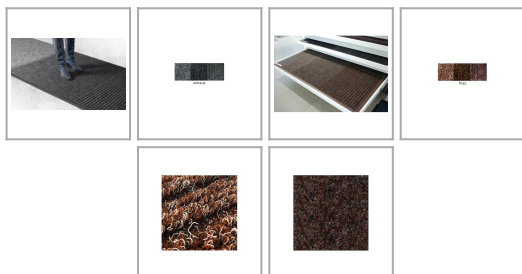

Informacje

Wycieraczka do butów model Trio została stworzona z myślą o trudnych, zimowych warunkach atmosferycznych.