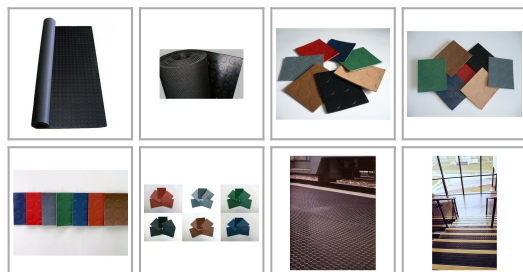

Wykładzina gumowa Metro 3 mm pieniążek kółka mata

Kolor: Czarny, Grubość: 3mm,

link do produktu:

https://supermaty.pl/pl/wykladziny-przemyslowe/wykladziny-gumowe-metro-3mm-1092_26953.html#/kolor-czarny/grubosc-3mm

Informacje

Wykładzina gumowa Metro grubość 3 mm wzór pieniążka zwana także round button. Różne kolory. **Produkt Polski posiada badania.**

Cechy produktu

Długość	m2
Szerokość	1450 mm
Wysokość	3 mm
Zastosowanie	Wewnątrz
Ruch kołowy	Tak
Obciążenia	Średnie
Spawanie	Nie
Redukcja zmęczenia	Nie
Mrozoodporne	Nie
Modułowa	Nie
Rolka	Tak

Opis produktu

Wykładzina **mata gumowa METRO** Polskiej produkcji mogą być stosowane do wykładania podłóg w pojazdach mechanicznych, oraz w pomieszczeniach magazynowych, przemysłowych i handlowych.

Wykładzina może być wykładana w następujący sposób:

- rozłożona w stanie swobodnym - bez przyklejania
- przyklejona do podłoża z zastosowaniem klejów powszechnie używanych w budownictwie do przyklejania wykładzin gumowych.

Powierzchnia wykładziny METRO jest moletowana co nadaje jej właściwości przeciwpoślizgowej jednocześnie ułatwia utrzymanie czystości.