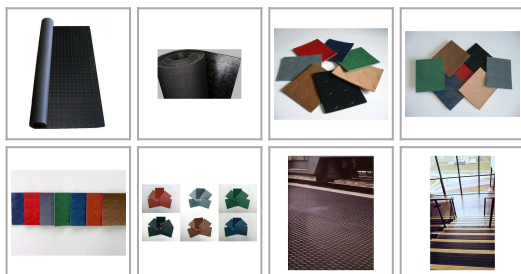

Wykładzina gumowa Metro 3 mm pieniążek kółka mata

Kolor: Czarny, Grubość: 3mm,

link do produktu:

https://supermaty.pl/pl/wykladziny-przemyslowe/wykladziny-gumowe-metro-3mm-1092_26953.html#/kolor-czarny/grubosc-3mm

Informacje

Wykładzina gumowa Mmetro grubość 3 mm wzór pieniążka zwana także round button. Różne kolory. **Produkt Polski posiada badania.**

Cechy produktu

Długość	m2
Szerokość	1450 mm
Wysokość	3 mm
Zastosowanie	Wewnątrz
Ruch kołowy	Tak
Obciążenia	Średnie
Spawanie	Nie
Redukcja zmęczenia	Nie
Mrozoodporne	Nie
Modułowa	Nie
Rolka	Tak

Opis produktu

Wykładzina **mata gumowa METRO** Polskiej produkcji mogą być stosowane do wykładania podłóg w pojazdach mechanicznych, oraz w pomieszczeniach magazynowych, przemysłowych i handlowych.

Wykładzina może być wykładana w następujący sposób:

-rozłożona w stanie swobodnym - bez przyklejania

-przyklejona do podłoża z zastosowaniem klejów powszechnie używanych w budownictwie do przyklejania wykładzin gumowych.

Powierzchnia wykładziny METRO jest moletowana co nadaje jej właściwości przeciwpoślizgowej jednocześnie ułatwia utrzymanie czystości.