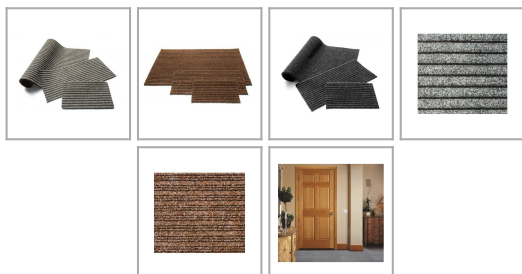

## Wycieraczka wykładzina prążkowana SERIA 1750

Kolor: Szary, Wymiar: 40x60 cm,

link do produktu:

[https://supermaty.pl/pl/wycieraczki-do-butow/wycieraczka-wykladzina-prazkowana-seria-1750-109\\_27334.html#/kolor-szary/wymiar-40x60\\_cm](https://supermaty.pl/pl/wycieraczki-do-butow/wycieraczka-wykladzina-prazkowana-seria-1750-109_27334.html#/kolor-szary/wymiar-40x60_cm)

### Inne kombinacje produktu:

Kolor	Wymiar	cena brutto
Szary	50x100 cm	32,74 zł
Szary	1x20 mb	1 146,42 zł
Szary	40x60 cm	16,36 zł
Szary	100x150 cm	94,72 zł
Czarny	50x100 cm	32,74 zł
Czarny	1x21 mb	1 146,42 zł
Czarny	40x60 cm	16,36 zł
Czarny	100x150 cm	94,72 zł
Brązowy	1x21 mb	1 146,42 zł
Brązowy	40x60 cm	16,36 zł
Brązowy	100x150 cm	94,72 zł
Brązowy	50x100 cm	32,74 zł

### Cechy produktu

Długość	60 cm
Szerokość	40 cm

### Dostępne kolory:

- brąz
- beż
- szary
- antracyt