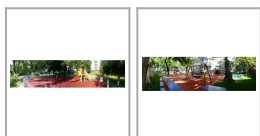

Mata płyta na plac zabaw SBR EPDM 50x50x4,5

link do produktu:

<https://supermaty.pl/pl/strona-glowna/mata-plyta-na-plac-zabaw-sbr-epdm-50x50x45-1174.html>

Cena: **197,20 zł** brutto

Stan: Nowy

Cechy produktu

| | |
|--------------|-------------------|
| Długość | 50 cm |
| Szerokość | 50 cm |
| Wysokość | 6,0 cm |
| Waga | 12,75 kg (1 szt.) |
| Zastosowanie | Na zewnątrz |

Opis produktu

Mata płyta na plac zabaw SBR EPDM 50x50x6,0