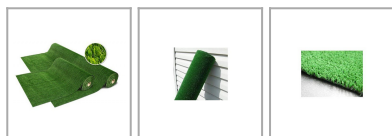

Cechy produktu

Długość	30 mb
Szerokość	133 cm
Wysokość	8.5 mm
Zastosowanie	zewnątrzne + wewnętrzne
Górna warstwa	7 mm
Amortyzacja	Tak
Antypoślizgowa	Tak
Rolka	Tak

Opis produktu

Syntetyczna trawa dekoracyjna przeznaczona jest do celów rekreacyjno-krajobrazowych.

Służy do aranżacji przestrzennych w domu, ogrodzie (altany, taras, balkon, basen) oraz w miejscach użyteczności publicznej (np. rondo, strefa piknikowa).

Harmonijnie, trwale aranżuje przestrzeń.

Oszczędza czas, który należy poświęcić pielęgnacji trawnika naturalnego. Nie wymaga koszenia, nawożenia, podlewania. Odporna na warunki atmosferyczne.

Daje efekt naturalnie przystryżonego trawnika.