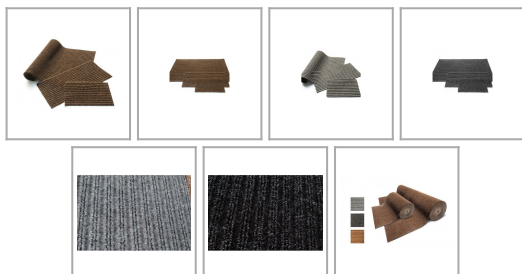

Informacje

Mata wykładzina w formie wycieraczki do butów prążkowana szerokość 100 cm lub 200 cm długość 20 metrów. Trzy kolory do wyboru.

Cechy produktu

Długość	20 mb
Zastosowanie	Wewnątrz
Spód	latex
Antypoślizgowa	Tak
Olejoodporna	Nie
Rolka	Tak
Przędza	polipropylen na lateksowym podkładzie

Opis produktu

Mata wykładzina w rolce dostępna w 2 szerokościach 100 i 200 cm oraz 3 kolorach.

- wykonana z włókna - 100% polipropylen,
- wycieraczka tekstylna z trwałą prążkowaną powierzchnią,
- doskonale zabezpiecza podłogi przed zabrudzeniem - struktura „kanałowa” doskonale usuwa również kamyki,
- wychwytuje wilgoć z butów, dzięki czemu zapewnia bezpieczne chodzenie,
- łatwa do utrzymania czystości,
- antypoślizgowa,
- podkład lateksowy.

DANE TECHNICZNE	INDEKS	ROZMIAR	PAKOWANIE na palecie
Wycieraczka wykładzinowa Seria 1750 Dostępne kolory: brąz, beż, szary, antracyt	642-001	Szerokość rolki 1 m	1 szt
	642-002	Szerokość rolki 2 m	1 szt

W uwagach do zamówienia proszę podać kolor.