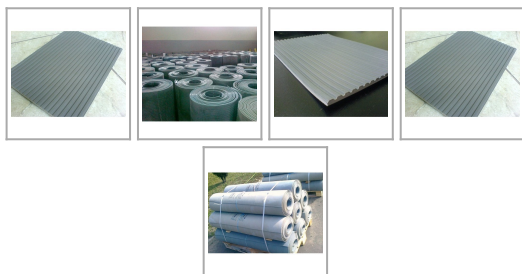

Chodnik elektroizolacyjny szary gr 5 mm szerokość 120 cm

Kolor: Szary, Grubość: 5 mm,

link do produktu:

https://supermaty.pl/pl/maty-na-stanowiska-pracy/chodnik-elektroizolacyjny-szary-1291_31230.html#/kolor-szary/grubosc-5_mm

Cena: **176,30 zł** brutto

Nr referencyjny: ch5gg

Stan: Nowy

Inne kombinacje produktu:

Kolor	Grubość	cena brutto
Szary	5 mm	176,30 zł

Informacje

Chodnik elektroizolacyjny szary, szare płyty - maty elektroizolacyjne szerokości 122 cm na dł mb

Cechy produktu

Długość	10 mb
Szerokość	120 cm
Antypoślizgowa	Tak
Rolka	Tak
Grubość	5 mm

Opis produktu

Chodnik elektroizolacyjny narażenie na różnego rodzaju szkodliwe czynniki podczas pracy z całą pewnością wpływa negatywnie zarówno na wydajność jak i na efektywność pracy. Trzeba pamiętać o tym, że bezpieczeństwo w pracy jest niezwykle ważne. Stąd właśnie pomysł na praktyczne wykorzystanie możliwości, jakie daje chodnik elektroizolacyjny. Dzięki wysokiej jakości materiałowi, chodnik elektroizolacyjny gwarantuje odporność na wiele szkodliwych czynników, na które możemy być ewentualnie narażeni. Znajdujący się w naszej ofercie chodnik elektroizolacyjny to gwarancja wysokiej jakości i największej funkcjonalności.

Wyrób standardowo produkowany jest w kolorze szarym w rolkach o wymiarach:

- o szerokość: 1220 ± 25 mm
- o długość: od 1 ÷ 8 m
- o grubość: 5 ± 0,5 mm i 6 mm

Strona licowa - ryflowana; strona spodnia - gładka lub z odciskiem tkaniny.