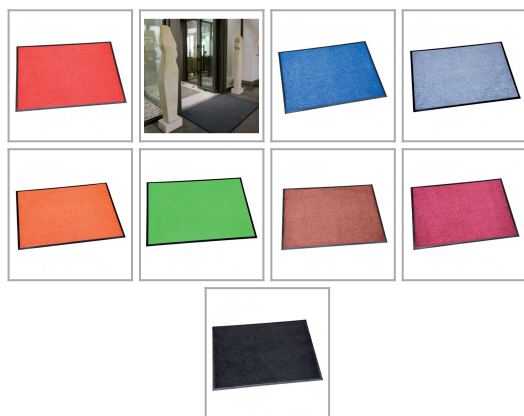

Informacje

- Mata wejściowa Uni Washable to mata którą można prać

Cechy produktu

Wysokość	8,5 mm
Zastosowanie	Wewnątrz
Antypoślizgowa	Tak
Antystatyczna esd	Nie
Ażurowa	Nie
Ogniodporność	Tak
Ruch kołowy	Tak
Obciążenia	Średnie
Redukcja zmęczenia	Nie
Mrozoodporne	Nie
Modułowa	Nie
Rolka	Nie
Kształt	prostokątny

Opis produktu

Mata wejściowa Uni Washable pralnicza mata może mieć jednolity, jednokolorowy nadruk tak, aby pasowała do wystroju wnętrza, można ją również łączyć z matami z logo na zamówienie, aby stworzyć zestaw mat dopasowanych kolorystycznie.

Zalecane zastosowanie:

- Odpowiednia do średniego i dużego natężenia ruchu.
- Do stosowania wewnątrz budynków: w wejściach do hoteli,