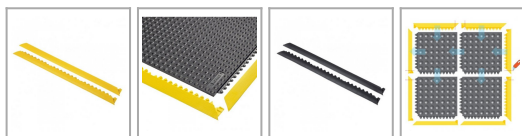

Listwa najazdowa profil do maty Skywalker HD

Kolor: Żółty, Wariant: Męska,

link do produktu:

https://supermaty.pl/pl/maty-akcesoria/listwa-najazdowa-profil-do-maty-skywalker-hd-1327_31706.html#/kolor-zolty/wariant-meska

Cechy produktu

Długość	91 cm
Zastosowanie	zewnętrzne + wewnętrzne
Amortyzacja	Tak
Antypoślizgowa	Tak
Antystatyczna esd	Tak
Ażurowa	Nie
Ognioodporność	Tak
Ruch kołowy	Tak
Obciążenia	Duże
Spawanie	Nie
Olejoodporna	Tak
Redukcja zmęczenia	Nie
Mrozoodporne	Nie
Modułowa	Tak
Rolka	Nie

Opis produktu

461 Profil najazdowy listwa najazdowa do mat SkyWalker hd kompatybilna ze SkywalkerHD.

Wciągane rampy męskie i żeńskie o długości 91 cm

Aby uzyskać inteligentne rozwiązania z fazowaniem bezpieczeństwa, aby zminimalizować ryzyko potknięcia się