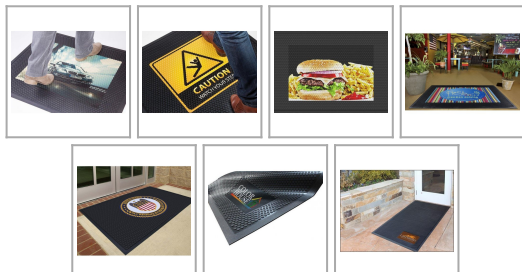

Mata z logo gumowa Superscrape Impressions wycieraczka

Wymiar: 75x85 cm,

link do produktu:

https://supermaty.pl/pl/maty-z-logo/mata-gumowa-z-logo-superscrape-impressions-1341_32021.html#wymiar-75x85_cm

Cena: **336,77 zł** brutto

Nr referencyjny: sc20222

Stan: Nowy

Inne kombinacje produktu:

Wymiar	cena brutto
85x150 cm	673,54 zł
115x180 cm	1 089,20 zł
75x85 cm	336,77 zł
150x250 cm	1 973,23 zł

Informacje

Maa gumowa z logo lub dowolnym zdjęciem produktu.

Opis produktu

Mata gumowa z logo lub dowolnym zdjęciem produktu.

Cechy maty:

- Formowany gumowany wzór na powierzchni zapewnia przyczepność w mokrych warunkach i usuwa ciężką glebę z podeszw buta
- Ciężka waga pomaga utrzymać matę na miejscu
- Konstrukcja z gumy nitylowej pozwala na stosowanie w środowiskach, w których jest narażona tłuszcz zwierzęcy i produkty ropopochodne
- Dobre właściwości przeciwmęczeniowe
- Powierzchnia antypoślizgowa
- Idealny do zewnętrznych wejść, pochyłości, restauracji, obszarów produkcyjnych i szafek pokoje