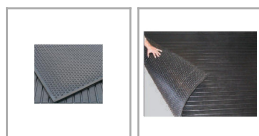

Mata legowiskowa gumowa 180x122 cm dla zwierząt

Kolor: Czarny,

link do produktu:

https://supermaty.pl/pl/maty-hodowlane/mata-gumowa-wykladzina-180x122-cm-legowiskowa-1380_32349.html#/kolor-czarny

Cena: **227,64 zł**

Nr referencyjny: COM-EASY

Stan: Nowy

Inne kombinacje produktu:

Kolor	cena brutto
Czarny	227,64 zł

Cechy produktu

Długość	180
Szerokość	122
Wysokość	17 mm
Zastosowanie	Wewnątrz
Amortyzacja	Tak
Antyzmęczeniowa	Tak
Antypoślizgowa	Nie
Ażurowa	Nie
Obciążenia	Średnie
Spawanie	Nie
Mrozoodporne	Tak
Modułowa	Tak
Kształt	prostokątny

Opis produktu

MAty hodowlane Gdy krowa kładzie się na ziemi, wspiera 80% swojego ciężaru na trójnogu - który tworzy dwa kolana i pęcina. Na zewnątrz natura zapewnia krowie miękką poduszkę z darni. Gdy krowa wstaje, zagłębienia widoczne w ziemi odzwierciedlają nacisk wywierany na jej kolana i grzbiet. betonowe łóże w pomieszczeniach, pokryte cienką warstwą ściółki, tworzy jedynie twardą powierzchnię, często nieprzyjemnie odczuwalną. Dyskomfort na betonowej powierzchni wywołuje stres i ogranicza czas pozostawania w pozycji leżącej co może przekładać się na wydajność mleczną krowy.