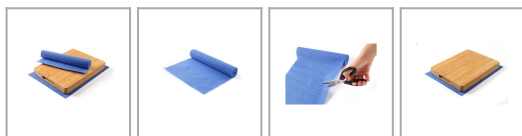

## Mata antypoślizgowa pod deski do krojenia 150x30 cm

Kolor: Niebieski, Wymiar: 30x150 cm,

link do produktu:

[https://supermaty.pl/pl/maty-antyposlizgowe/mata-antyposlizgowa-pod-deski-do-krojenia-150x30-cm-1401\\_32414.html#/kolor-niebieski/wymiar-30x150\\_cm](https://supermaty.pl/pl/maty-antyposlizgowe/mata-antyposlizgowa-pod-deski-do-krojenia-150x30-cm-1401_32414.html#/kolor-niebieski/wymiar-30x150_cm)

### Inne kombinacje produktu:

Kolor	Wymiar	cena brutto
Niebieski	30x150 cm	15,20 zł

### Cechy produktu

Długość	150 cm
Szerokość	30 cm
Zastosowanie	Wewnątrz
Antypoślizgowa	Tak

### Opis produktu

Wielofunkcyjna mata antypoślizgowa Hendi. Doskonała pod deski do krojenia lub inne przedmioty kuchenne.

Cechy produktu:

- wielofunkcyjna mata antypoślizgowa
- wykonana z pianki PVC
- można ją przycinać do wymaganego rozmiaru
- należy prać ręcznie w temperaturze max. do 40°C
- nie można myć w zmywarkach
- nieodpowiednia do bezpośredniego kontaktu z żywnością