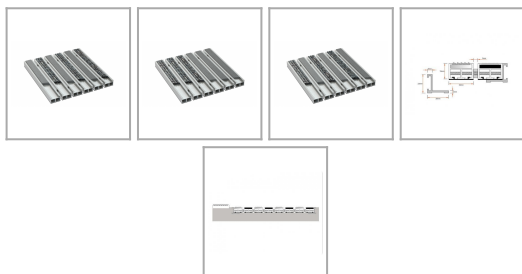

Informacje

Ergonomiczna, trwała, wydajna wycieraczka z wymiennym wkładem rypсовym i wkładem winylowym (naprzemiennie/lub zgodnie z wytycznymi klienta). Kombinacja dwóch rodzajów powierzchni czyszczących, zapewnia jeszcze skuteczniejszą ochronę Twojego wnętrza przed zanieczyszczeniami.

Opis produktu

Ergonomiczna, trwała, wydajna wycieraczka z wymiennym wkładem rypсовym i wkładem winylowym (naprzemiennie/lub zgodnie z wytycznymi klienta). Kombinacja dwóch rodzajów powierzchni czyszczących, zapewnia jeszcze skuteczniejszą ochronę Twojego wnętrza przed zanieczyszczeniami. Wkład rypсовy dba o usuwanie niepożądanych zabrudzeń ciekłych (woda itp), wkład winylowy zapewnia wspomaganie pracy wkładu rypсового, oraz usuwanie z obuwia wszelkich drobniejszych zanieczyszczeń (pył uliczny, żwir, drobny piasek itp.). Zaprojektowana do budynków mieszkalnych, placówek o średnim natężeniu ruchu. Świetnie spełnia się w zatrzymywaniu drobnego, oraz grubszego rodzaju zanieczyszczeń.

Rolowana (zwijana), odporna wycieraczka wejściowa do instalacji bezpośredniej, z ramą montażową lub profilem najazdowym. Dopasowany wymiar wycieraczki (szerokość/długość). Dostępność wycieraczki w oparciu o wszystkie kształty geometryczne.

ROZMIARY

Dopasowany wymiar wycieraczki (szerokość/długość)

W uzupełnieniu do standardowej wielkości, produkujemy również wycieraczki na zamówienie w oparciu o dowolne kształty geometryczne

PRZEZNACZENIE/CECHY