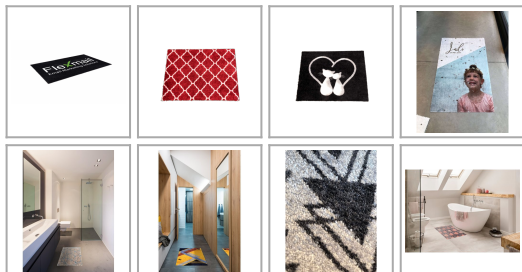

Stan: Nowy

Cechy produktu

Wysokość	6 mm
Spód	szary TPR, który można prać w pralce
Górna warstwa	Przędza 600 g, wykonany w 100% z termoutwardzalnej przędzy PA z nylonu
Mata pralnicza	tak

Opis produktu

WŁAŚCIWOŚCI TECHNICZNE

- Przędza 600 g, wykonany w 100% z termoutwardzalnej przędzy PA z nylonu
- Wykończone bez obramowań winylowych wokół maty (możliwe są obramowania optyczne drukowane)
- guma spód szara

CHARAKTERYSTYKA

- Duża chłonność wody - szybkość absorpcji
- Nadaje się do długiego użytkowania
- Można prać w temperaturze 30 ° C