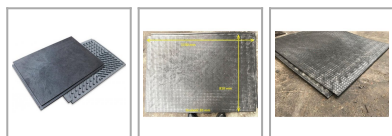

Płyta drogowa mata drogowa 115x81x2 cm czarna

link do produktu:

<https://supermaty.pl/pl/maty-hodowlane/maty-dla-koni-stanowisko-do-mycia-koni-1463.html>

Cena: **85,99 zł** brutto

Nr referencyjny: 1111555666

Stan: Nowy

Cechy produktu

Długość	115 cm
Szerokość	81
Wysokość	20 mm
Zastosowanie	zewnątrzne + wewnętrzne
Amortyzacja	Tak
Antypoślizgowa	Tak
Ażurowa	Nie
Ognioodporność	Tak
Ruch kołowy	Nie
Obciążenia	Duże
Redukcja zmęczenia	Tak
Mrozoodporne	Tak
Modułowa	Tak
Rolka	Nie
Kształt	prostokątny

Opis produktu

Mata płyta drogowa droga tymczasowa przednia

Długość:	1150 mm
Szerokość:	810 mm
Grubość:	20 mm

Powierzchnia: 0,9 m²

Waga: ok. 24 kg