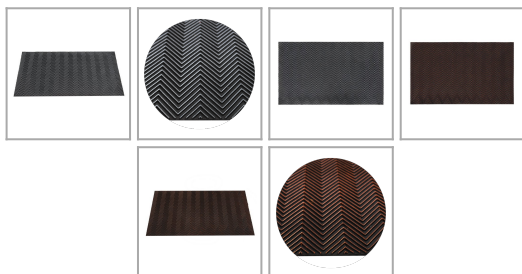

Wycieraczka do butów gumowa jodła Padua 45x75 cm srebrna lub ciemny pomarańcz

Kolor: Pomarańczowy,

link do produktu:

https://supermaty.pl/pl/wycieraczki-do-butow/wycieraczka-gumowa-padua-srebrna-45x75cm-1538_32962.html#/kolor-pomaranaczowy

Cena: **20,51 zł** brutto

Nr referencyjny: 127-000

Stan: Nowy

Inne kombinacje produktu:

| Kolor | cena brutto |
|--------------|-------------|
| Pomarańczowy | 20,51 zł |
| Srebrny | 20,51 zł |

Cechy produktu

| | |
|----------------|-------------------------|
| Zastosowanie | zewnątrzne + wewnętrzne |
| Antypoślizgowa | Tak |
| Mata pralnicza | tak |

Opis produktu

Wycieraczka do butów gumowa jodła, to bardzo ciekawe rozwiązanie. Nietypowe kształty, oraz wzór szachownicy, tylko z pozoru pełnią rolę dekoracyjną. To specjalne wypustki i wgłębienia, które po pierwsze pełnią rolę praktyczną. Pozwalają na jeszcze dokładniejsze oczyszczanie buta i odprowadzają wilgoć specjalnymi kanalikami. To doskonały wybór zarówno na zewnątrz jak i do wnętrza budynków i mieszkań. Materiał wykonania jest niezwykle trwały i odporny na ścieranie.

- Kolor: Srebrny/Pomarańczowy
- Materiał: 100% guma
- Waga: 5333 gr/m²
- Grubość: 4 mm
- Rozmiar (cm)/ art. no.: 45x75