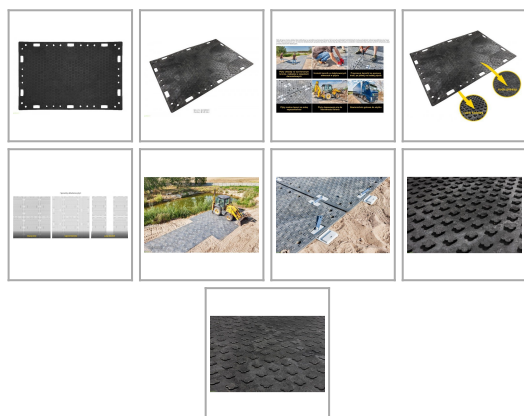

Płyta drogowa 120x180 cm h 2 cm czarna mata drogowa 35 ton

link do produktu:

<https://supermaty.pl/pl/plyty-drogowe/plyta-drogowa-120x180-cm-h-2-cm-czarna-mata-drogowa-45-ton-1638.html>

Cena: **251,55 zł** brutto

Nr referencyjny: 1201802

Stan: Nowy

Cechy produktu

Długość	180
Szerokość	120
Wysokość	20 mm
Amortyzacja	Tak
Antypoślizgowa	Tak
Ruch kołowy	Tak

Opis produktu

Płyty drogowe są dwustronne, co sprawia, że są bardzo funkcjonalne. Niewątpliwą zaletą zastosowania płyt drogowych jest możliwość ich wielokrotnego zastosowania. Demontaż jest łatwy, wystarczy odkręcić śruby na łącznikach i zamontować płyty w innym miejscu. Jest to idealne rozwiązanie na tymczasowe drogi czy eventy, które organizowane są w plenerze.

- Przeznaczone do lekkiego ruchu pojazdów kołowych (do 3,5t)
- dopuszczalna prędkość dla ruchu kołowego to 10 km/h
- płyty są łatwe w utrzymaniu czystości, redukują ilość błota
- niezbędny jest okresowy przegląd stanu płyt i łączników
- prosimy zamawiać ilości od 5 szt. aby wysłać na palecie - ponieważ 1 szt kurierzy nie bardzo chcą dostarczać z racji gabarytów i wagi 30 kg.

Dane techniczne:

Wymiary	180x120 cm
Wysokość	1,25 cm 2 cm z wypustkami
Waga	27 kg (+/- 5%)
Kolor	czarny
Materiał	polietylen uzyskany w 100% z recyklingu
Trwałość materiału	Minimum 15 lat
Wytrzymałość na obciążenia	35 ton