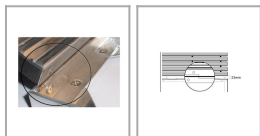

## Profil Antykradzieżowy do mat aluminiowych wycieraczek

Wysokość: 23-26mm,

link do produktu:

[https://supermaty.pl/pl/wycieraczki-aluminiowe/profil-antykradziezowy-do-mat-aluminiowych-wycieraczek-33\\_265.html#/wysokosc\\_wycieraczki-23\\_26mm](https://supermaty.pl/pl/wycieraczki-aluminiowe/profil-antykradziezowy-do-mat-aluminiowych-wycieraczek-33_265.html#/wysokosc_wycieraczki-23_26mm)

### Inne kombinacje produktu:

Wysokość	cena brutto
23-26mm	138,00 zł

### Cechy produktu

Wysokość	23-26mm
----------	---------