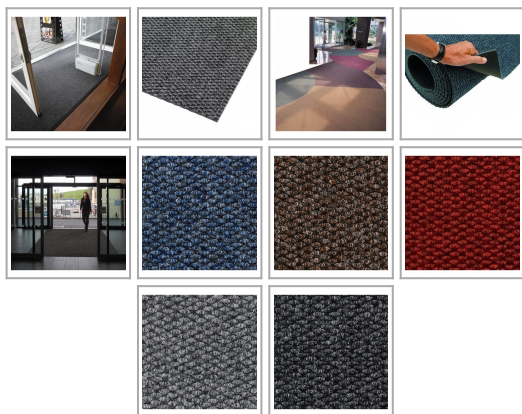

Cechy produktu

Wysokość	9 mm
Zastosowanie	Wewnątrz
Amortyzacja	Tak
Antypoślizgowa	Tak
Antystatyczna esd	Nie
Ażurowa	Nie
Ognioodporność	Tak
Ruch kołowy	Tak
Obciążenia	Duże
Olejoodporna	Nie
Redukcja zmęczenia	Nie
Mrozoodporne	Nie
Modułowa	Nie
Rolka	Tak
Mata pralnicza	nie
Przędza	Nibrowany dywan igłowany składający się z antystatycznych 100% włókien polipropylenowych

Opis produktu

Szczególnie trwała i mocna mata wejściowa nazywana także wykładzina dywanowa dla obszernych stref wejściowych, również dla położenia od ściany do ściany.