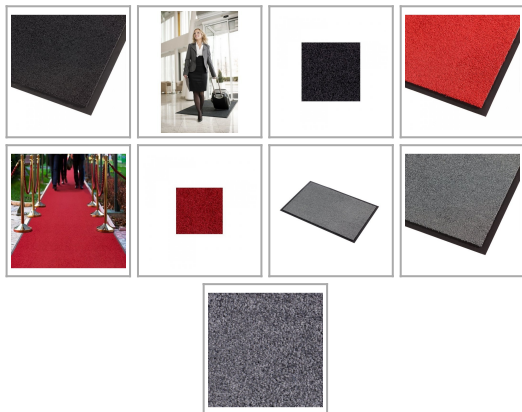

Mata wejściowa Essence wycieraczka do butów 6 mm czarny szary czerwony

Kolor: Czerwony, Wymiar: 60x90 cm,

link do produktu:

<https://supermaty.pl/pl/maty-wejsciowe/mata-wejsciowa-essence-wykladzina-wycieraczka-do-butow-488_21536.html#/kolor-czerwony/wymiar-60x90_cm>

Cena: **105,70 zł** brutto

Nr referencyjny: 185S0023RD

Stan: Nowy

Inne kombinacje produktu:

Kolor	Wymiar	cena brutto
Czarny	60x90 cm	105,70 zł
Czarny	120x180 cm	405,86 zł
Czarny	90x150 cm	254,10 zł
Czarny	91xmb	186,06 zł
Czarny	90x120 cm	204,96 zł
Czarny	180 cm x mb	349,93 zł
Czarny	90 cm x 18,3 m	2 909,34 zł
Czarny	120 cm x mb	240,45 zł
Czerwony	120 cm x mb	240,45 zł
Czerwony	91xmb	186,06 zł
Czerwony	180 cm x mb	349,93 zł
Czerwony	120x180 cm	405,86 zł
Czerwony	90x150 cm	254,10 zł
Czerwony	90x120 cm	204,96 zł
Czerwony	90 cm x 18,3 m	2 909,34 zł
Czerwony	60x90 cm	105,70 zł
Szary ciemny	120x1830	3 875,34 zł
Szary ciemny	180 cm x mb	349,93 zł
Szary ciemny	120x180 cm	405,86 zł
Szary ciemny	90x120 cm	204,96 zł
Szary ciemny	180x1830	5 818,61 zł
Szary ciemny	90 cm x 18,3 m	2 909,34 zł
Szary ciemny	91xmb	186,06 zł
Szary ciemny	90x150 cm	254,10 zł
Szary ciemny	120 cm x mb	240,45 zł
Szary ciemny	60x90 cm	105,70 zł

Informacje

Ten nowy produkt to idealne rozwiązanie na każdą kieszeń, zapewniając jednocześnie wysokiej jakości rozwiązanie dla wejścia.

Cechy produktu

Wysokość	6 mm
Głębokość	520 gramów przędzy na m2.
Waga	2.8 kg / m2.
Zastosowanie	Wewnątrz
Spód	czarny vinyl (bez DOP free).
Górna warstwa	100% poliamid 6,0 przędza
Amortyzacja	Nie