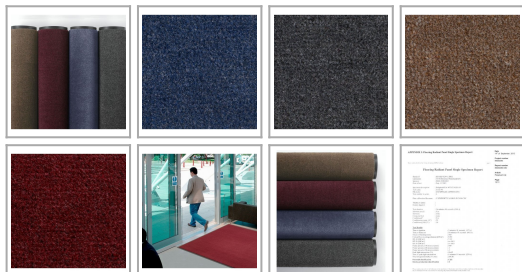

## Mata wejściowa Polyplush Lite wycieraczka do butów slim 4.5 mm

Kolor: Szary, Wymiar: 60x90 cm,

link do produktu:

[https://supermaty.pl/pl/maty-wejsciowe/mata-wejsciowa-polyplush-lite-wycieraczka-490\\_21624.html#/kolor-szary/wymiar-60x90\\_cm](https://supermaty.pl/pl/maty-wejsciowe/mata-wejsciowa-polyplush-lite-wycieraczka-490_21624.html#/kolor-szary/wymiar-60x90_cm)

### Inne kombinacje produktu:

Kolor	Wymiar	cena brutto
Szary	1.2m x mb.	148,40 zł
Szary	0.9m x mb.	111,30 zł
Szary	90x150 cm	142,10 zł
Szary	60x90 cm	56,70 zł
Szary	120x180 cm	227,29 zł
Niebieski	120x180 cm	227,29 zł
Niebieski	1.2m x mb.	148,40 zł
Niebieski	0.9m x mb.	111,30 zł
Niebieski	90x150 cm	142,10 zł
Niebieski	60x90 cm	56,70 zł

### Opis produktu

Mata wejściowa do czyszczenia butów Polyplush Lite grubość 4.5 mm wycieraczka wewnętrzna:

- Stylowe i luksusowe maty absorpcyjne.
- Najlepiej sprzedające się maty wejściowe wewnętrzne przy lekkim ruchu pieszym.
- Proste, eleganckie i niedrogie, ale bardzo funkcjonalne o wysokiej zdolności absorpcji wody, które również przechwytyją i pyłki i drobne cząstki.
- Winyłowe podłoże odporne jest na wilgoć, jest antypoślizgowe.
- Niski profil umożliwia łatwe stąpanie oraz poruszanie się wózkami i koszykami sklepowymi.

#### **Kolory maty Polyplush Lite:**

- niebieski
- szary