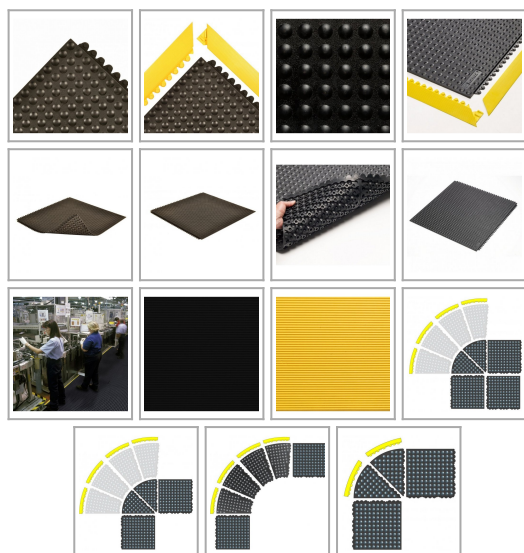

Cechy produktu

Szerokość	91 cm
Wysokość	13 mm
Głębokość	91 cm
Waga	10 kg
Amortyzacja	Tak
Antyzmęczeniowa	Tak
Antypoślizgowa	Tak
Ruch kołowy	Tak
Obciążenia	Duże
Modułowa	Tak

Opis produktu

Mata antypoślizgowa ergonomiczna z kauczuku naturalnego Skywalker HD antyzmęczeniowa modułowa systemowe Skywalker hd , mata modułowa typu puzzle czarna wersja HD

- Mata przemysłowa antyzmęczeniowa, przeznaczona do długotrwałego użytkowania.
- Unikalna konstrukcja sprawia, że mata jest proste w obsłudze i łatwa do zainstalowania.
- Mata o grubości 13 mm z ergonomicznym wzorem bąbelków stworzona dla maksymalnej wygody i doskonałych właściwościach antyzmęczenia.