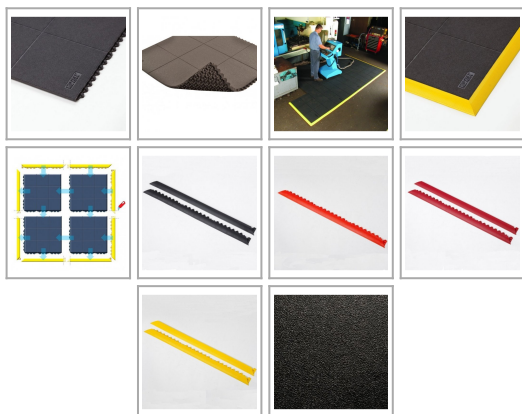

Informacje

Przemysłowa mata modułowa do zastosowania w środowisku o intensywnym użytkowaniu.

Cechy produktu

Szerokość	91 cm
Głębokość	91 cm
Amortyzacja	Tak
Antyzmęczeniowa	Tak
Antypoślizgowa	Tak
Ruch kołowy	Tak
Obciążenia	Duże
Olejoodporna	Tak

Opis produktu

Przemysłowa mata modułowa do zastosowania w środowisku o intensywnym użytkowaniu.

- Korzyści ergonomiczne dzięki platformie roboczej o wysokości 19 mm.
- Antypoślizgowa mata, dzięki zwirowej fakturze powierzchni.
- Zaprojektowana w celu uzyskania długiej żywotności.
- System łączenia pozwala na dostosowanie kształtu wykładziny do lokalnych potrzeb. Kwadratowe dywaniki łączone ze sobą o wymiarach 91x91 cm, które można bez wysiłku zmontować i ułożyć od ściany do ściany, lub w formie wysepek, w dowolnym kierunku i kształcie.
- Rozwiązania ułatwiają tworzenie narożników zewnętrznych i wewnętrznych.

Zalecane zastosowanie:

- Intensywne użytkowanie - środowisko przemysłowe - suche miejsca