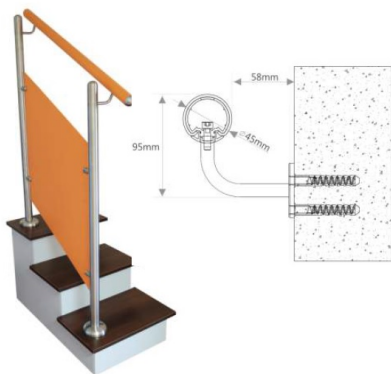

Dzięki połączeniu zewnętrznej, kolorowej okładziny oraz wykończeń ze stali nierdzewnej poręcz doskonale sprawdza się jako nowoczesna dekoracja pomieszczeń. Pochwyty o średnicy 45 mm z naniesioną na warstwie zewnętrznej strukturą zapewnia ergonomiczny i pewny uchwyt dłoni.

Okładzina zewnętrzna poręczy zapewnia komfort cieplny przy do dyku dłonią skutecznie izolując od zimnego rdzenia metalowego.

Kolory z zaznaczone fiszkami są dostępne od ręki.

Pozostałe kolory dostępne na zamówienie. Termin realizacji do 5 tygodni lub przy zamówieniu min. 400 mb.

Poręcz

► strona www

Kolorystyka dostępna na stronie

	Nazwa	Waga 1szt./mb	Cena (netto/1szt.)	Cena (netto/mb)
	Poręcz: okładzina, rdzeń aluminiowy (długość handlowa: 4m)	1,39kg	208,20zł	52,05zł
	Narożnik poręczy stal nierdzewna	0,60kg	161,30zł	-
	Zakończenie poręczy stal nierdzewna	0,47kg	161,30zł	-
	Zakończenie poręczy wypukłe - stal nierdzewna	0,14kg	50,50zł	-
	Zakończenie poręczy płaskie - stal nierdzewna	0,20kg	50,50zł	-
	Element łączący do zakończeń i narożników ze stali nierdzewnej		5,40zł	-
	Zakończenie poręczy PS proste	0,04kg	10,40zł	-
	Zakończenie poręczy PS kuliste	0,03kg	10,40zł	-
	Zakończenie poręczy PS ścienne, lewe/prawe	0,11kg	37,40zł	-
	Narożnik poręczy PS, wewnętrzny/zewnętrzny	0,13kg	37,4zł	-
	Przegub poręczy PS	0,03kg	39,20zł	-
	Uchwyt montażowy poręczy stal nierdzewna	0,18kg	35,90zł	-
	Słupek balustradowy 110cm fi42mm	2,90kg	329,00zł	-
	Uchwyt montażowy do płyt	0,10kg	29,00zł	-