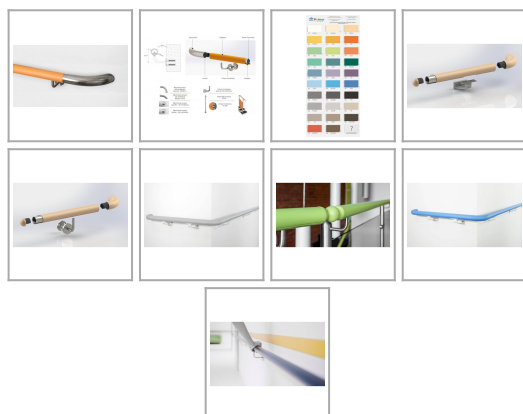

Cechy produktu

Waga	1,39kg

Opis produktu

Nasze poręcze mają za zadanie nie tylko zapewnić oparcie dla osób mających problemy z poruszaniem się ale dzięki oryginalnemu wzornictwu i bogatej kolorystyce umożliwiać ciekawe aranżacje wnętrz.

Konstrukcja oparta jest na aluminiowym rdzeniu oraz zewnętrznej okładzinie wykonanej z żywicy winylowej z dodatkiem akrylu. Całość została wykończona elementami ze stali nierdzewnej. Szeroka gama kolorystyczna jest zgodna z kolorystyką naszych pozostałych produktów zabezpieczenia ścian.

Dzięki połączeniu zewnętrznej, kolorowej okładziny oraz wykończeń ze stali nierdzewnej poręcz doskonale sprawdza się jako nowoczesna dekoracja pomieszczeń. Pochwyty o średnicy 45 mm z naniesioną na warstwie zewnętrznej strukturą zapewnia ergonomiczny i pewny uchwyt dłoni.

Okładzina zewnętrzna poręczy zapewnia komfort cieplny przy do dyku dłonią skutecznie izolując od zimnego rdzenia metalowego.

Kolory z zaznaczone fiszkami są dostępne od ręki.

Pozostałe kolory dostępne na zamówienie. Termin realizacji do 5 tygodni lub przy zamówieniu min. 400 mb.