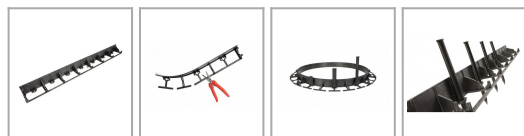

Obrzeże ogrodowe 78

link do produktu: <https://supermaty.pl/pl/kratownice/obrzeze-ogrodowe-78-707.html>

Cena: **8,12 zł** brutto

Stan: Nowy

Informacje

geoBORDER to obrzeża ogrodowe, obrzeże trawnikowe wykańczające powierzchnie z kostki brukowej, granitu, oddzielające ścieżki i place od trawnika, stabilizujące alejki, chodniki i drogi. Ich atutem jest wielofunkcyjne oraz uniwersalne zastosowanie.

Cechy produktu

Długość	1 m
Szerokość	8,9 cm
Wysokość	7,8 cm
Głębokość	0,3 cm
Waga	0,75 kg

Opis produktu

geoBORDER 78

Kieszzeń na kotwy: 7

Stabilność wymiarów: +/- 3%

Materiał: polietylen uzyskany w 100% z recyklingu