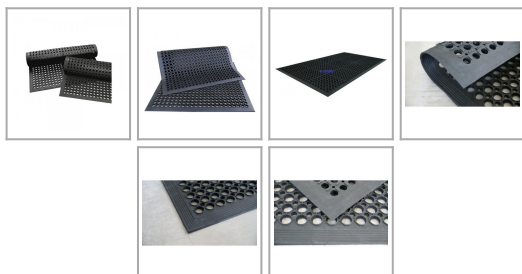

Mata gumowa z najazdem 80x120 cm ażurowa wejściowa antypoślizgowa

Kolor: Czarny, Wymiar: 80x120 cm,

link do produktu:

https://supermaty.pl/pl/maty_gumowe/mata-gumowa-z-najazdem-80x120-cm-azurowa-795_33740.html#/kolor-czarny/wymiar-80x120_cm

Cena: **87,80 zł** brutto

Nr referencyjny: 5908287964518

Stan: Nowy

Inne kombinacje produktu:

Kolor	Wymiar	cena brutto
Czarny	80x120 cm	87,80 zł

Informacje

Wycieraczka mata gumowa przemysłowa ażurowa z najazdem 80x120 cm kolor czarny. Dostępny także wymiar 90x150 cm.

Cechy produktu

Długość	120 cm
Szerokość	80 cm
Wysokość	14 mm
Waga	5,8
Zastosowanie	zewnątrzne + wewnętrzne
Amortyzacja	Nie
Antypoślizgowa	Tak
Antystatyczna esd	Nie
Ażurowa	Tak
Ogniodporność	Nie
Ruch kołowy	Nie
Obciążenia	Średnie
Spawanie	Tak
Olejoodporna	Tak
Redukcja zmęczenia	Nie
Mrozoodporne	Nie
Modułowa	Nie
Rolka	Nie
Kształt	prostokątny

Opis produktu

Mata gumowa ażurowa z najazdem idealna na stanowisko pracy zaolejone, sprawdza się także jako wycieraczka do butów zewnętrzna na dworze, wykonanej z gumy z motywem dekoracyjnym.

Jest ona odporna na plamy i odbarwienia. Doskonale usuwa się z niej wszelkie zanieczyszczenia i pozostaje w oryginalnych kolorach przedz długi okres czasu.
Kolor: czarny