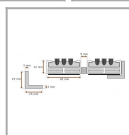

Informacje

Wycieraczka aluminiowa Alumata Gamma Standard 12 mm to produkt bardzo wysokiej jakości, charakteryzujący się wydajnością w zbieraniu i odprowadzaniu wszelkich zabrudzeń.

Cechy produktu

Szerokość	30 mm
Wysokość	12 mm

Opis produktu

Wycieraczka aluminiowa Alumata Gamma Standard 12 mm jest wyrobem bardzo wysokiej jakości, znajdującym szerokie zastosowanie, w tym przede wszystkim do obiektów charakteryzujących się dużym natężeniem ruchu, jak uczęszczane korytarze, lokale usługowe czy przemysłowe. Jakość omawianego wyrobu jest gwarantowana przede wszystkim przez doskonały materiał budulcowy. Aluminium to materiał powszechnie stosowany za każdym razem, kiedy liczy się trwałość i wytrzymałość konstrukcji. Tak jest właśnie w przypadku omawianej wycieraczki. W efekcie produkt nie ulega uszkodzeniom, odkształceniom czy deformacjom, ale jego odporność sięga jeszcze dalej. Nie wpływają na niego negatywnie warunki atmosferyczne, w tym także mróz, śnieg, grad czy rzęsisty deszcz. Z wycieraczki można korzystać w każdych warunkach, zarówno wewnątrz obiektu, jak i na zewnątrz. Warto zaznaczyć, że omawiany wyrób charakteryzuje się też znakomitą wydajnością w sferze usuwania zabrudzeń każdego gatunku. Wydajność ta jest zawdzięczana specjalnie zaprojektowanemu wzorom złożonym z bardzo gęsto rozmieszczonych listew szczotkowych. Cechują się one bardzo dobrą absorpcją wody, ale także zabrudzeń suchych, w tym także drobnych pyłków. W efekcie wspomniane wyżej lokale i obiekty mogą cieszyć się czystością, nawet w trudnych warunkach, takich jak wyjątkowo zła pogoda czy wyjątkowo duże nasilenie ruchu. Jednocześnie trzeba dodać, że opisywana wycieraczka jest elegancka, odznacza się nowoczesnym wyglądem. Wiele biur czy urzędów może zostać w ten sposób dodatkowo ozdobionych.

Cena za 1 m²