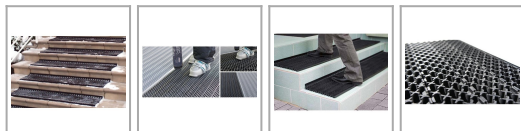

## Mata antypoślizgowa na schody zewnętrzne Arabeska h 18 mm

Kolor: Szary, Wariant: Bez korundu Montaż na kołki rozporowe, Wymiar: 127x28cm,

link do produktu:

[https://supermaty.pl/pl/maty-antypoślizgowe-na-metry/mata-arabeska-na-schody-zewnetrzne-89\\_4692.html#/kolor-szary/wariant-bez\\_korundu\\_montaz\\_na\\_kolki\\_rozporowe/wymiar-127x28cm](https://supermaty.pl/pl/maty-antypoślizgowe-na-metry/mata-arabeska-na-schody-zewnetrzne-89_4692.html#/kolor-szary/wariant-bez_korundu_montaz_na_kolki_rozporowe/wymiar-127x28cm)

### Inne kombinacje produktu:

Kolor	Wariant	Wymiar	cena brutto
Szary	Bez korundu Montaż na kołki rozporowe	127x28cm	186,10 PLN
Szary	Z korundem Montaż na kołki rozporowe	127x28cm	261,40 PLN
Czarny	Z korundem Montaż na kołki rozporowe	127x28cm	261,40 PLN
Czarny	Bez korundu Montaż na kołki rozporowe	127x28cm	186,10 PLN
Żółty	Z korundem Montaż na kołki rozporowe	127x28cm	261,40 PLN
Żółty	Bez korundu Montaż na kołki rozporowe	127x28cm	186,10 PLN

### Informacje

Prezentowana mata antypoślizgowa zewnętrzna model Arabeska na schody zewnętrzne to rozwiązanie, które skutecznie niweluje ryzyko poślizgnięcia się w zmiennych, jesienno-zimowych warunkach atmosferycznych.