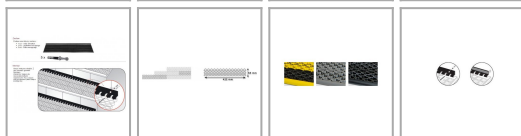

## Mata antypoślizgowa na schody zewnętrzne Arabeska h 18 mm

Kolor: Szary, Wariant: Bez korundu Montaż na kołki rozporowe, Wymiar: 127x28cm,

link do produktu:

[https://supermaty.pl/pl/maty-antypoślizgowe-na-metry/mata-arabeska-na-schody-zewnetrzne-89\\_4692.html#/kolor-szary/wariant-bez\\_korundu\\_montaz\\_na\\_kolki\\_rozporowe/wymiar-127x28cm](https://supermaty.pl/pl/maty-antypoślizgowe-na-metry/mata-arabeska-na-schody-zewnetrzne-89_4692.html#/kolor-szary/wariant-bez_korundu_montaz_na_kolki_rozporowe/wymiar-127x28cm)

### Inne kombinacje produktu:

Kolor	Wariant	Wymiar	cena brutto
Szary	Bez korundu Montaż na kołki rozporowe	127x28cm	186,10 PLN
Szary	Z korundem Montaż na kołki rozporowe	127x28cm	261,40 PLN
Czarny	Z korundem Montaż na kołki rozporowe	127x28cm	261,40 PLN
Czarny	Bez korundu Montaż na kołki rozporowe	127x28cm	186,10 PLN
Żółty	Z korundem Montaż na kołki rozporowe	127x28cm	261,40 PLN
Żółty	Bez korundu Montaż na kołki rozporowe	127x28cm	186,10 PLN

### Cechy produktu

Długość	127 cm
Szerokość	28 cm
Wysokość	18 mm
Waga	3,07-3,13
Zastosowanie	Na zewnątrz
Antypoślizgowa	Tak
Obciążenia	Duże
Modułowa	Tak
Kształt	prostokątny