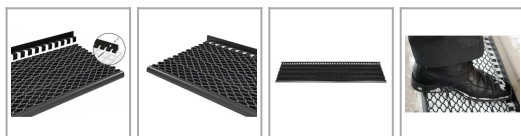

## Mata antypoślizgowa na schody zewnętrzne Arabeska h 18 mm

Kolor: Szary, Wariant: Bez korundu Montaż na kołki rozporowe, Wymiar: 127x28cm,

link do produktu:

[https://supermaty.pl/pl/maty-antypoślizgowe-na-metry/mata-arabeska-na-schody-zewnetrzne-89\\_4692.html#/kolor-szary/wariant-bez\\_korundu\\_montaz\\_na\\_kolki\\_rozporowe/wymiar-127x28cm](https://supermaty.pl/pl/maty-antypoślizgowe-na-metry/mata-arabeska-na-schody-zewnetrzne-89_4692.html#/kolor-szary/wariant-bez_korundu_montaz_na_kolki_rozporowe/wymiar-127x28cm)

### Inne kombinacje produktu:

Kolor	Wariant	Wymiar	cena brutto
Szary	Bez korundu Montaż na kołki rozporowe	127x28cm	186,10 PLN
Szary	Z korundem Montaż na kołki rozporowe	127x28cm	261,40 PLN
Czarny	Z korundem Montaż na kołki rozporowe	127x28cm	261,40 PLN
Czarny	Bez korundu Montaż na kołki rozporowe	127x28cm	186,10 PLN
Żółty	Z korundem Montaż na kołki rozporowe	127x28cm	261,40 PLN
Żółty	Bez korundu Montaż na kołki rozporowe	127x28cm	186,10 PLN

### Informacje

Prezentowana mata antypoślizgowa zewnętrzna model Arabeska na schody zewnętrzne to rozwiązanie, które skutecznie niweluje ryzyko poślizgnięcia się w zmiennych, jesienno-zimowych warunkach atmosferycznych.