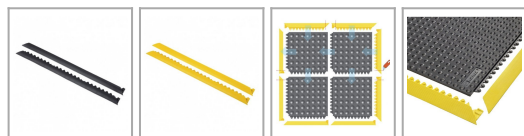

Krawędź męska SkyWalker HD Ramp Nitrile najazd border

Kolor: Czarny,

link do produktu:

https://supermaty.pl/pl/maty-akcesoria/krawedz-meska-skywalker-hd-ramp-nitrile-905_22661.html#/kolor-czarny

Cena: **46,59 PLN** brutto

Nr referencyjny: 461M0003BL

Stan: Nowy

Inne kombinacje produktu:

Kolor	cena brutto
Czarny	46,59 PLN
Żółty	46,59 PLN

Informacje

Listwa najazdowa do mat ergonomicznych NOTRAX serii SkyWalker HD™ (Notrax - 460, - 462, - 463, - 464, - 465)

Opis produktu

Listwa najazdowa do mat ergonomicznych NOTRAX serii SkyWalker HD™ (Notrax - 460, - 462, - 463, - 464, - 465)

- Przeznaczone na stanowiska o dużej intensywności użytkowania.
- Listwa najazdowa ułatwia wchodzenie na matę bez potknięć oraz ułatwia wjeżdżanie wózkami.
- Krawędź w kolorze żółtym dodatkowo poprawia widoczność zarysu maty.
- Krawędzie można zastosować zarówno w narożnikach zewnętrznych jak i wewnętrznych (końcówki można odpowiednio dociąć nożykiem).
- Dostępne w kolorze żółtym i czarnym.
- Dostępna wersja "męska" (zabki widoczne na zewnątrz) i "żeńska".

Wymiary:

- 91 cm

Kolory:

- czarny
- żółty

Materiał:

- 100% guma nitylowa olejoodporna