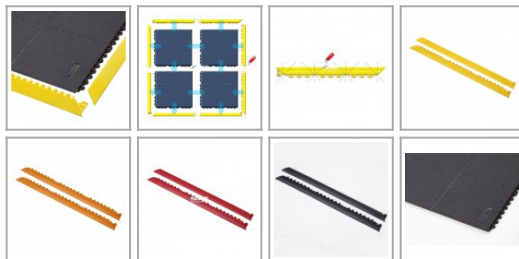

Krawędź Cushion Ease Nitrile

Wariant: Kolor: Długość:

link do produktu:

<https://supermaty.pl/pl/maty-antyzmeczniowe/krawedz-cushion-ease-nitrile-1181.html>

Cena: **42,97 zł**

Nr referencyjny: 551M0003BL

Ilość: 1000 szt.

Inne kombinacje produktu:

Wariant	Kolor	Długość	Ilość	cena netto	cena brutto
Krawędź "męska"	Żółty	152cm	1000 szt.	71,60 zł	71,60 zł
Krawędź "męska"	Czerwony	91cm	1000 szt.	42,97 zł	42,97 zł
Krawędź "męska"	Pomarańczowy	91cm	1000 szt.	42,97 zł	42,97 zł
Krawędź "męska"	Żółty	91cm	1000 szt.	42,97 zł	42,97 zł
Krawędź "męska"	Czarny	91cm	1000 szt.	42,97 zł	42,97 zł
Krawędź "męska"	Czarny	152cm	1000 szt.	71,60 zł	71,60 zł
Krawędź "męska"	Czerwony	152cm	1000 szt.	71,60 zł	71,60 zł
Krawędź "męska"	Pomarańczowy	152cm	1000 szt.	71,60 zł	71,60 zł
Krawędź "żeńska"	Czerwony	91cm	1000 szt.	42,97 zł	42,97 zł
Krawędź "żeńska"	Żółty	91cm	1000 szt.	42,97 zł	42,97 zł
Krawędź "żeńska"	Czarny	91cm	1000 szt.	42,97 zł	42,97 zł
Krawędź "żeńska"	Pomarańczowy	91cm	1000 szt.	42,97 zł	42,97 zł

Informacje

Male and female attachable ramps

Cechy produktu

Długość 91 cm

Opis produktu

551- MD Ramp System Nitrile Compatible with the CushionEase™ and SafetyStance™ Custom

- Male and female attachable ramps in 91 cm
- For smart safety beveling solutions to minimize risk of tripping
- Yellow borders along sides comply with OSHA code 1910-144.
- Allow inside and outside corners

Product Features

- 100% nitrile rubber
- Bevelled edges prevent tripping.
- Allow inside and outside corners.
- Available in black and yellow.

Recommended uses:

- Heavy duty - dry industrial environments