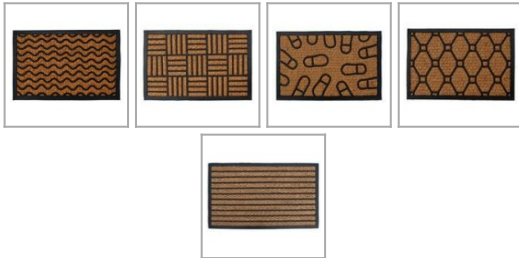

Cechy produktu

Długość	60 cm
Szerokość	40 cm

Opis produktu

Posiadany w ofercie doskonały produkt to wycieraczka Panama 40x60 w ładnej kolorystyce, jest antypoślizgowa, łatwa do montażu wycieraczka w ciekawej strukturze o właściwościach hiper absorbujących brud i osuszających obuwie. Wycieraczka Panama 40x60 zserii maty i wycieraczki przeznaczony do wielu rodzaju pomieszczeń, w tym pomieszczeń biurowych, wnętrz domowych oraz pomieszczeń użytkowych wszelkiego typu. Produkt wycieraczka Panama 40x60 posłuży Państwu przez wiele lat, bowiem lata badań nad technologią uczyniły z nas ekspertów w dziedzinie tworzenia mat i wycieraczek poprzez ekstremalne testowanie ich w praktyce. Produkt wycieraczka Panama 40x60 zserii maty i wycieraczki jest w pełni atestowany, bezpieczny i higieniczny. Posiada właściwości absorbujące i pochłaniające wodę, kurz, brud, zanieczyszczenia stałe oraz ciekłe. Produkt wycieraczka Panama 40x60 ma właściwości antypoślizgowe. Zbudowany wyłącznie z atestowanych, trwałych materiałów, łatwy w montażu i odporny na działania czynników atmosferycznych oraz czynników postarzających materiał. Wycieraczka Panama 40x60 jest wytrzymała na działanie substancji oleistych i trudnych do usunięcia typu soki kolorowe, kawa czy sadza. Świetny produkt wycieraczka Panama 40x60 z serii maty i wycieraczki posiada atrakcyjne kolorystycznie wykończenie i bogate wzornictwo. Nasz produkt wycieraczka Panama 40x60 zserii maty i wycieraczki świetnie komponuje się z innymi sprzętami oraz wyposażeniem ogólnym. Dbamy szczególnie o to, aby nasz produkt wycieraczka Panama 40x60 od samego progu firmy, domu czy innego pomieszczenia, tworzył ciekawy klimat. Również wycieraczka ma znaczenie – dlatego też seria wycieraczka Panama 40x60 to synonim dopasowania do każdego typu wnętrza. Każdy produkt z serii wycieraczka Panama 40x60 posiada elegancki, a zarazem subtelny wzór. Posiadamy pełną 2 -letnią gwarancję na produkt wycieraczka Panama 40x60.